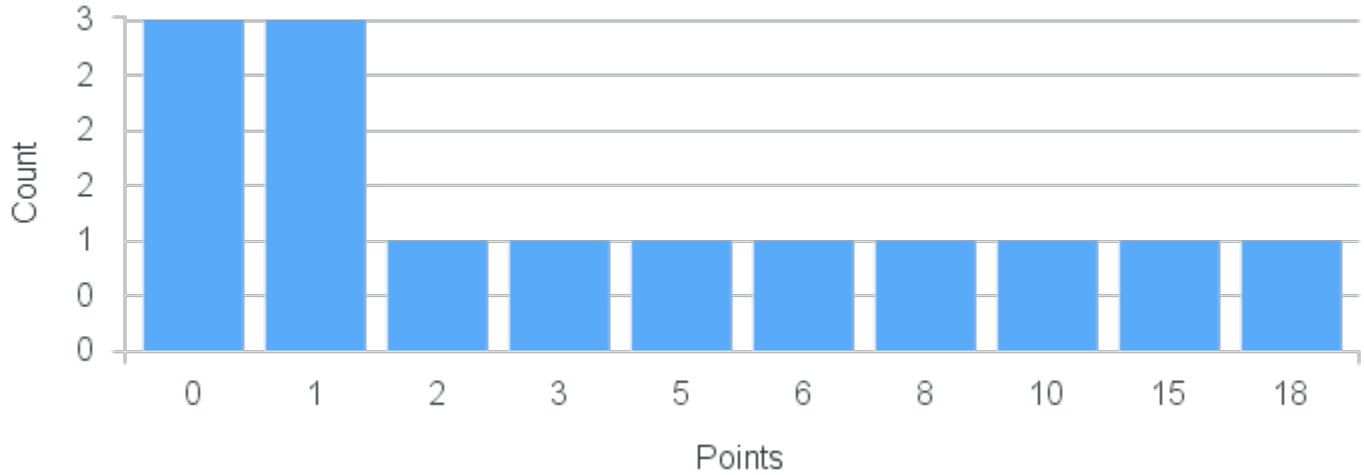

Term	Block(s)	CRN	Course ID	See Also	Course Limit	Course Demand	Count	Points
Fall 2020	2	12369	EV341 2211		25	14	1	18
Fall 2020	2	12369	EV341 2211		25	14	1	15
Fall 2020	2	12369	EV341 2211		25	14	1	10
Fall 2020	2	12369	EV341 2211		25	14	1	8
Fall 2020	2	12369	EV341 2211		25	14	1	6
Fall 2020	2	12369	EV341 2211		25	14	1	5
Fall 2020	2	12369	EV341 2211		25	14	1	3
Fall 2020	2	12369	EV341 2211		25	14	1	2
Fall 2020	2	12369	EV341 2211		25	14	3	1
Fall 2020	2	12369	EV341 2211		25	14	3	0