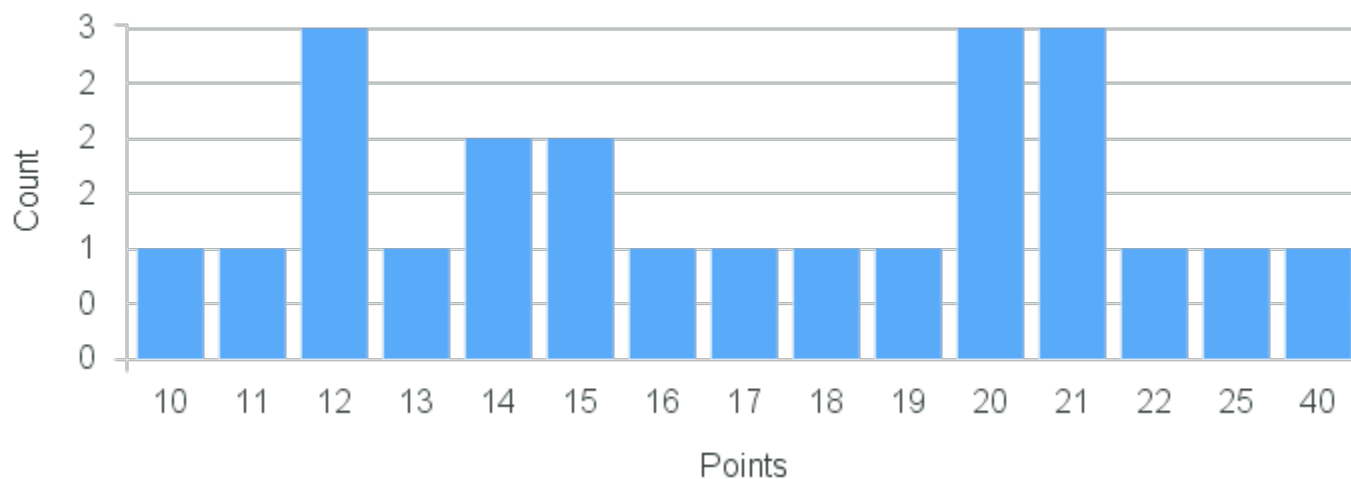

Course Point Distribution for Fall 2020

CRN: 12167

Course ID: CH108 Cross List:
1111

Limit: 25

General Chemistry II

Demand: 23

Waitlisted: 0

Department: Chemistry &
Biochemistry

Term	Block(s)	CRN	Course ID	See Also	Course Limit	Course Demand	Count	Points
Fall 2020	1	12167	CH108 1111		25	23	1	40
Fall 2020	1	12167	CH108 1111		25	23	1	25
Fall 2020	1	12167	CH108 1111		25	23	1	22
Fall 2020	1	12167	CH108 1111		25	23	3	21
Fall 2020	1	12167	CH108 1111		25	23	3	20
Fall 2020	1	12167	CH108 1111		25	23	1	19
Fall 2020	1	12167	CH108 1111		25	23	1	18
Fall 2020	1	12167	CH108 1111		25	23	1	17
Fall 2020	1	12167	CH108 1111		25	23	1	16
Fall 2020	1	12167	CH108 1111		25	23	2	15
Fall 2020	1	12167	CH108 1111		25	23	2	14
Fall 2020	1	12167	CH108 1111		25	23	1	13
Fall 2020	1	12167	CH108 1111		25	23	3	12