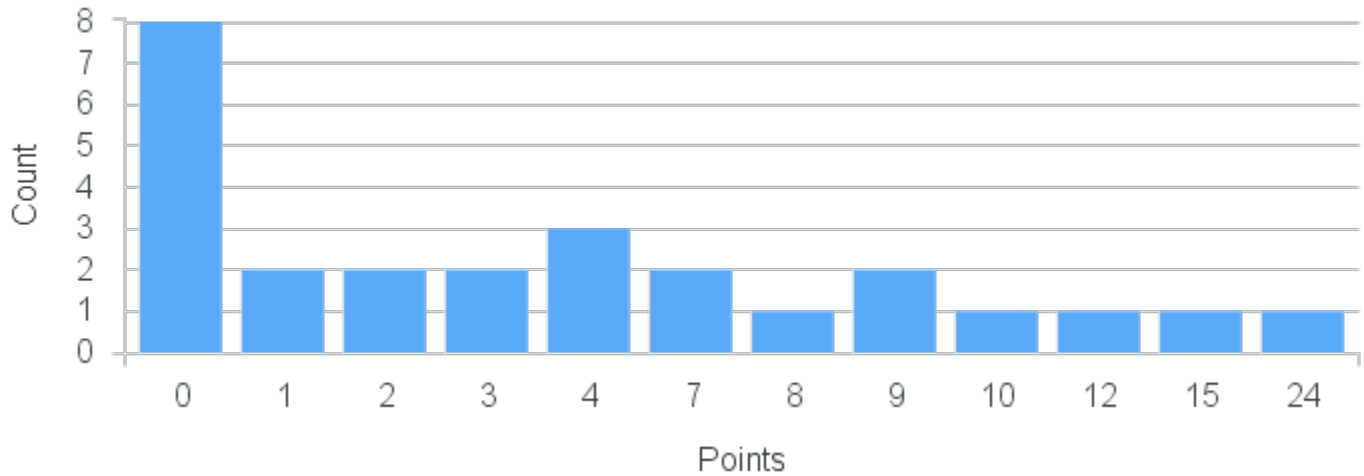

Course Point Distribution for Fall 2020

CRN: 12849

Course ID: AH204 Cross List:
2211

Limit: 25

Modern Architecture

Demand: 26

Waitlisted: 1

Department: Art

Min Points: 0

Term	Block(s)	CRN	Course ID	See Also	Course Limit	Course Demand	Count	Points
Fall 2020	2	12849	AH204 2211		25	26	1	24
Fall 2020	2	12849	AH204 2211		25	26	1	15
Fall 2020	2	12849	AH204 2211		25	26	1	12
Fall 2020	2	12849	AH204 2211		25	26	1	10
Fall 2020	2	12849	AH204 2211		25	26	2	9
Fall 2020	2	12849	AH204 2211		25	26	1	8
Fall 2020	2	12849	AH204 2211		25	26	2	7
Fall 2020	2	12849	AH204 2211		25	26	3	4
Fall 2020	2	12849	AH204 2211		25	26	2	3
Fall 2020	2	12849	AH204 2211		25	26	2	2
Fall 2020	2	12849	AH204 2211		25	26	2	1
Fall 2020	2	12849	AH204 2211		25	26	8	0