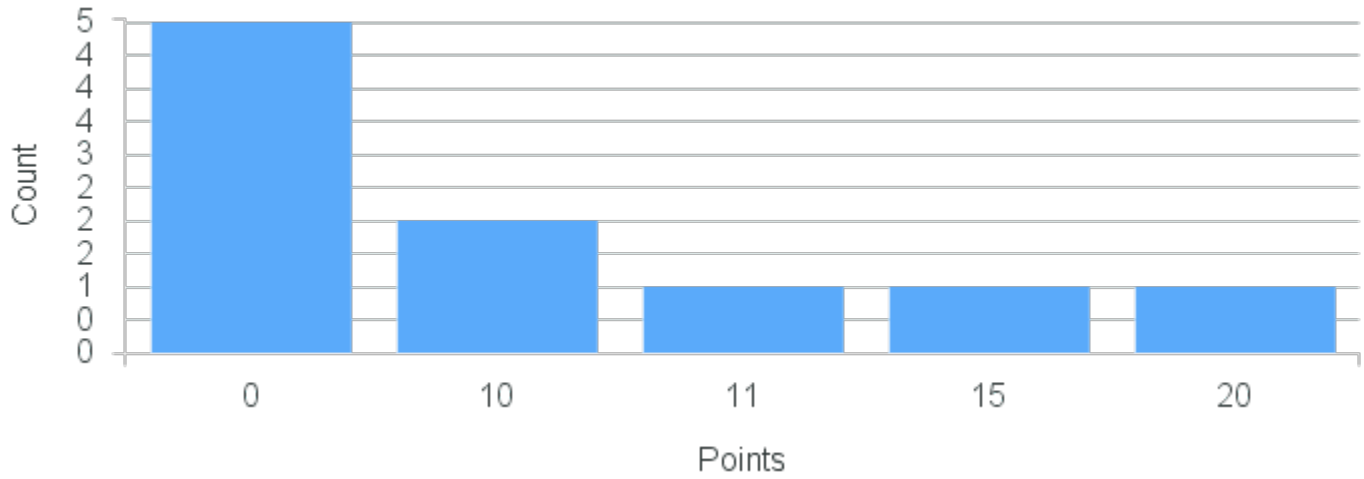

Term	Block(s)	CRN	Course ID	See Also	Course Limit	Course Demand	Count	Points
Fall 2020	2	12093	FM300 2211		25	10	1	20
Fall 2020	2	12093	FM300 2211		25	10	1	15
Fall 2020	2	12093	FM300 2211		25	10	1	11
Fall 2020	2	12093	FM300 2211		25	10	2	10
Fall 2020	2	12093	FM300 2211		25	10	5	0