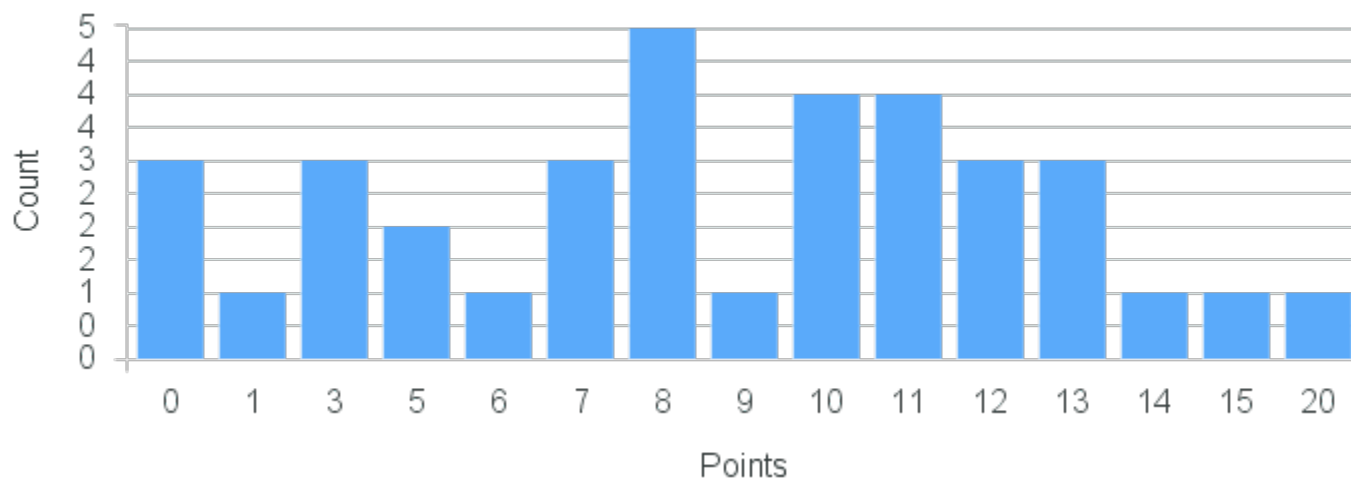

Course Point Distribution for Fall 2020

CRN: 12194

Course ID: CH251 Cross List:
4411

Limit: 24

Reactions of Organic Molecules

Demand: 36

Waitlisted: 12

Department: Chemistry &
Biochemistry

Min Points: 7

Term	Block(s)	CRN	Course ID	See Also	Course Limit	Course Demand	Count	Points
Fall 2020	4	12194	CH251 4411		24	36	1	20
Fall 2020	4	12194	CH251 4411		24	36	1	15
Fall 2020	4	12194	CH251 4411		24	36	1	14
Fall 2020	4	12194	CH251 4411		24	36	3	13
Fall 2020	4	12194	CH251 4411		24	36	3	12
Fall 2020	4	12194	CH251 4411		24	36	4	11
Fall 2020	4	12194	CH251 4411		24	36	4	10
Fall 2020	4	12194	CH251 4411		24	36	1	9
Fall 2020	4	12194	CH251 4411		24	36	5	8
Fall 2020	4	12194	CH251 4411		24	36	3	7
Fall 2020	4	12194	CH251 4411		24	36	1	6
Fall 2020	4	12194	CH251 4411		24	36	2	5
Fall 2020	4	12194	CH251 4411		24	36	3	3