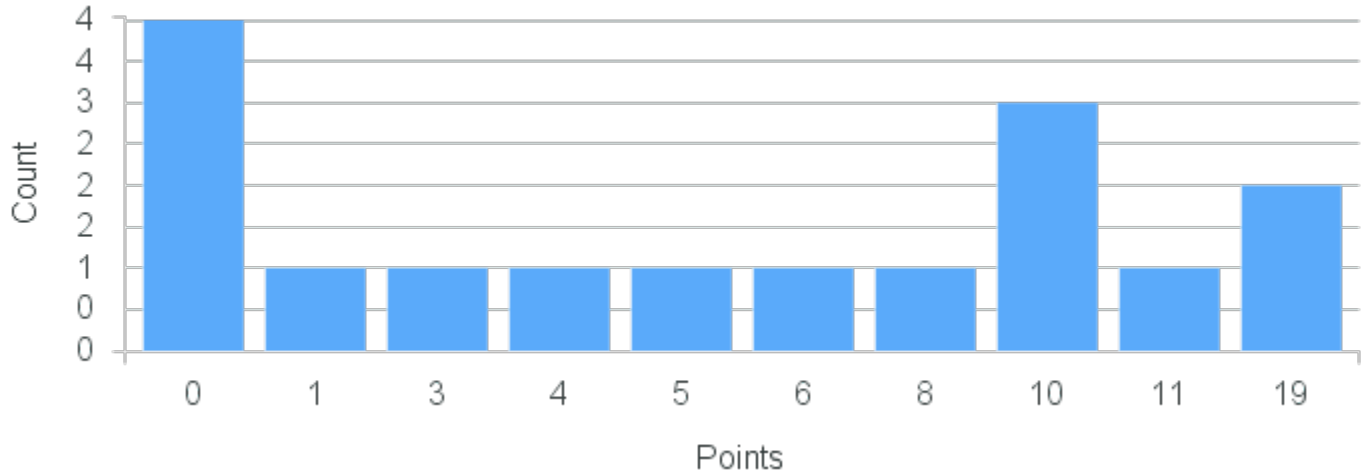

Course Point Distribution for Fall 2020

CRN: 12107

Course ID: FM200 Cross List: PS203 3321
3321

Limit: 32

Topics in Film Genre and History: Politics, Affect, Film

Demand: 16

Waitlisted: 0

Department: Film and New Media
Studies

Term	Block(s)	CRN	Course ID	See Also	Course Limit	Course Demand	Count	Points
Fall 2020	3	12107	FM200 3321	PS203 3321	32	16	2	19
Fall 2020	3	12107	FM200 3321	PS203 3321	32	16	1	11
Fall 2020	3	12107	FM200 3321	PS203 3321	32	16	3	10
Fall 2020	3	12107	FM200 3321	PS203 3321	32	16	1	8
Fall 2020	3	12107	FM200 3321	PS203 3321	32	16	1	6
Fall 2020	3	12107	FM200 3321	PS203 3321	32	16	1	5
Fall 2020	3	12107	FM200 3321	PS203 3321	32	16	1	4
Fall 2020	3	12107	FM200 3321	PS203 3321	32	16	1	3
Fall 2020	3	12107	FM200 3321	PS203 3321	32	16	1	1
Fall 2020	3	12107	FM200 3321	PS203 3321	32	16	4	0