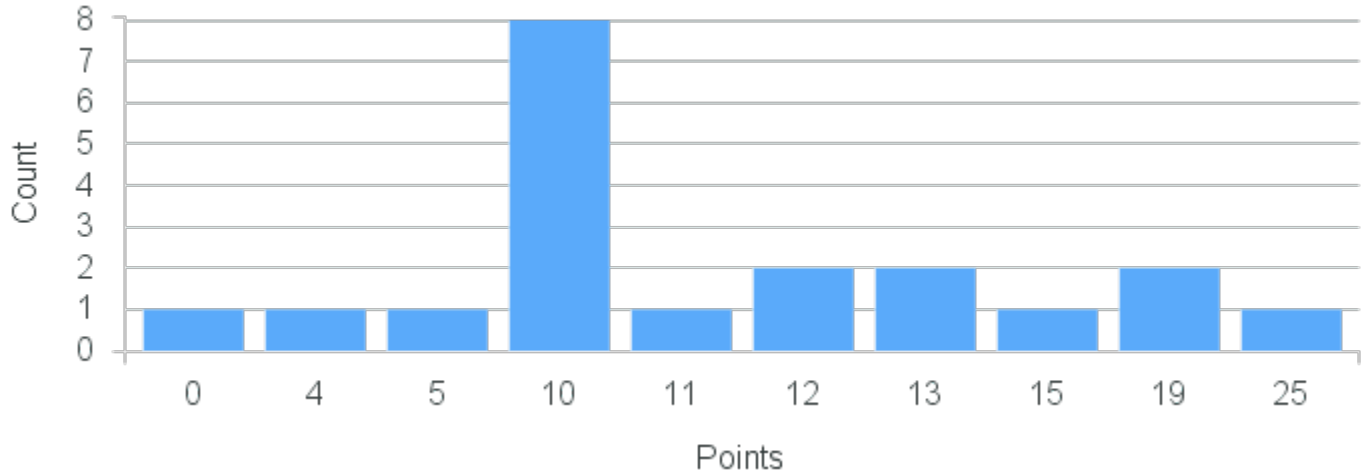

Term	Block(s)	CRN	Course ID	See Also	Course Limit	Course Demand	Count	Points
Fall 2020	1	12362	CP341 1111		25	20	1	25
Fall 2020	1	12362	CP341 1111		25	20	2	19
Fall 2020	1	12362	CP341 1111		25	20	1	15
Fall 2020	1	12362	CP341 1111		25	20	2	13
Fall 2020	1	12362	CP341 1111		25	20	2	12
Fall 2020	1	12362	CP341 1111		25	20	1	11
Fall 2020	1	12362	CP341 1111		25	20	8	10
Fall 2020	1	12362	CP341 1111		25	20	1	5
Fall 2020	1	12362	CP341 1111		25	20	1	4
Fall 2020	1	12362	CP341 1111		25	20	1	0