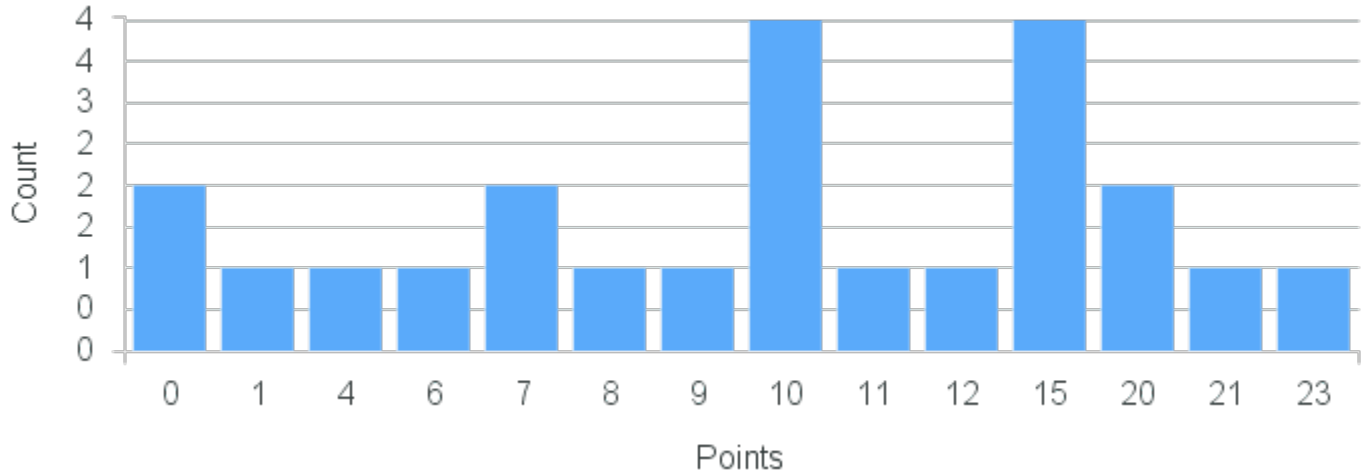

Course Point Distribution for Fall 2020

CRN: 12370

Course ID: EV321 Cross List:
4411

Limit: 25

Environmental Management

Demand: 23

Waitlisted: 0

Department: Environmental
Science

Term	Block(s)	CRN	Course ID	See Also	Course Limit	Course Demand	Count	Points
Fall 2020	4	12370	EV321 4411		25	23	1	23
Fall 2020	4	12370	EV321 4411		25	23	1	21
Fall 2020	4	12370	EV321 4411		25	23	2	20
Fall 2020	4	12370	EV321 4411		25	23	4	15
Fall 2020	4	12370	EV321 4411		25	23	1	12
Fall 2020	4	12370	EV321 4411		25	23	1	11
Fall 2020	4	12370	EV321 4411		25	23	4	10
Fall 2020	4	12370	EV321 4411		25	23	1	9
Fall 2020	4	12370	EV321 4411		25	23	1	8
Fall 2020	4	12370	EV321 4411		25	23	2	7
Fall 2020	4	12370	EV321 4411		25	23	1	6
Fall 2020	4	12370	EV321 4411		25	23	1	4
Fall 2020	4	12370	EV321 4411		25	23	1	1