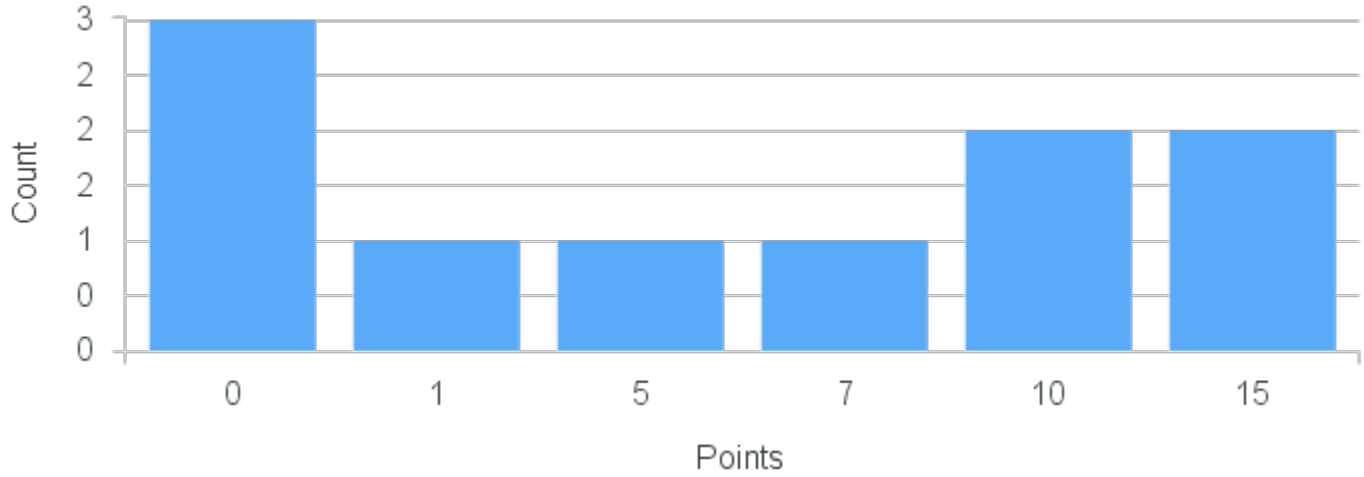

Term	Block(s)	CRN	Course ID	See Also	Course Limit	Course Demand	Count	Points
Fall 2020	2	12297	EC346 2211		25	10	2	15
Fall 2020	2	12297	EC346 2211		25	10	2	10
Fall 2020	2	12297	EC346 2211		25	10	1	7
Fall 2020	2	12297	EC346 2211		25	10	1	5
Fall 2020	2	12297	EC346 2211		25	10	1	1
Fall 2020	2	12297	EC346 2211		25	10	3	0