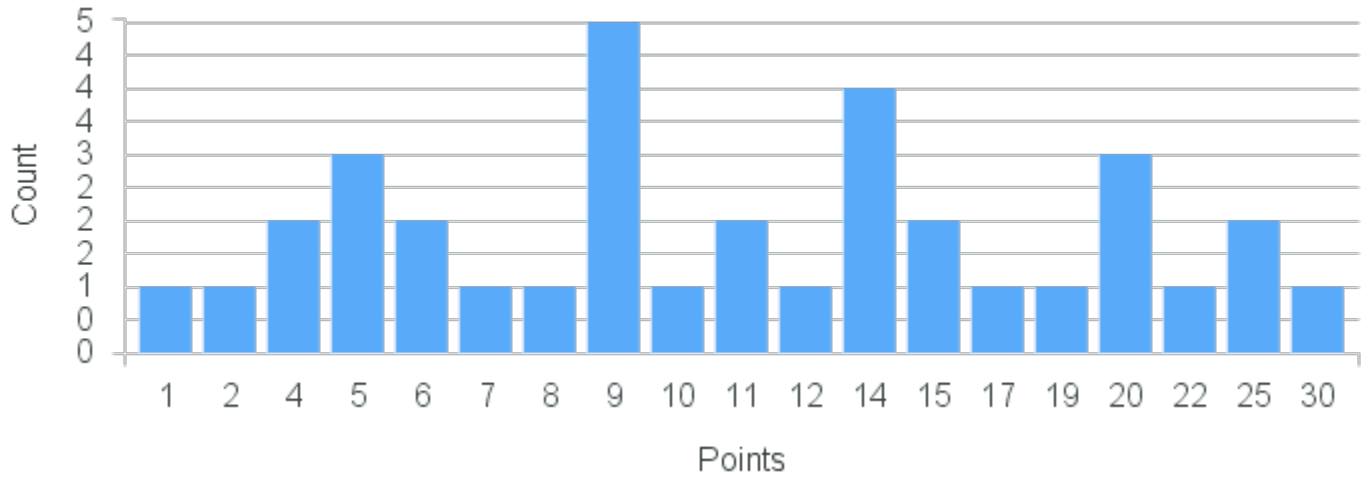

Course Point Distribution for Fall 2020

CRN: 12420

Course ID: EC313 Cross List:
3311

Limit: 25

Managerial Accounting

Demand: 35
Waitlisted: 10

Department: Economics &
Business

Min Points: 8

Term	Block(s)	CRN	Course ID	See Also	Course Limit	Course Demand	Count	Points
Fall 2020	3	12420	EC313 3311		25	35	1	30
Fall 2020	3	12420	EC313 3311		25	35	2	25
Fall 2020	3	12420	EC313 3311		25	35	1	22
Fall 2020	3	12420	EC313 3311		25	35	3	20
Fall 2020	3	12420	EC313 3311		25	35	1	19
Fall 2020	3	12420	EC313 3311		25	35	1	17
Fall 2020	3	12420	EC313 3311		25	35	2	15
Fall 2020	3	12420	EC313 3311		25	35	4	14
Fall 2020	3	12420	EC313 3311		25	35	1	12
Fall 2020	3	12420	EC313 3311		25	35	2	11
Fall 2020	3	12420	EC313 3311		25	35	1	10
Fall 2020	3	12420	EC313 3311		25	35	5	9
Fall 2020	3	12420	EC313 3311		25	35	1	8