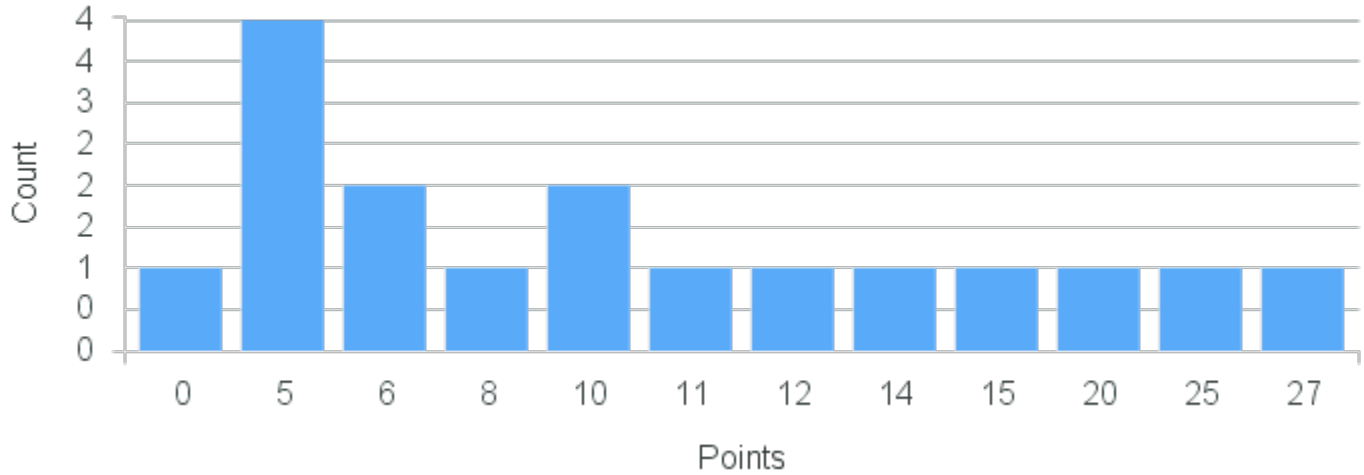

Course Point Distribution for Fall 2020

CRN: 12427

Course ID: EC303 Cross List:
4411

Limit: 25

Econometrics

Demand: 17

Waitlisted: 0

Department: Economics &
Business

Term	Block(s)	CRN	Course ID	See Also	Course Limit	Course Demand	Count	Points
Fall 2020	4	12427	EC303 4411		25	17	1	27
Fall 2020	4	12427	EC303 4411		25	17	1	25
Fall 2020	4	12427	EC303 4411		25	17	1	20
Fall 2020	4	12427	EC303 4411		25	17	1	15
Fall 2020	4	12427	EC303 4411		25	17	1	14
Fall 2020	4	12427	EC303 4411		25	17	1	12
Fall 2020	4	12427	EC303 4411		25	17	1	11
Fall 2020	4	12427	EC303 4411		25	17	2	10
Fall 2020	4	12427	EC303 4411		25	17	1	8
Fall 2020	4	12427	EC303 4411		25	17	2	6
Fall 2020	4	12427	EC303 4411		25	17	4	5
Fall 2020	4	12427	EC303 4411		25	17	1	0