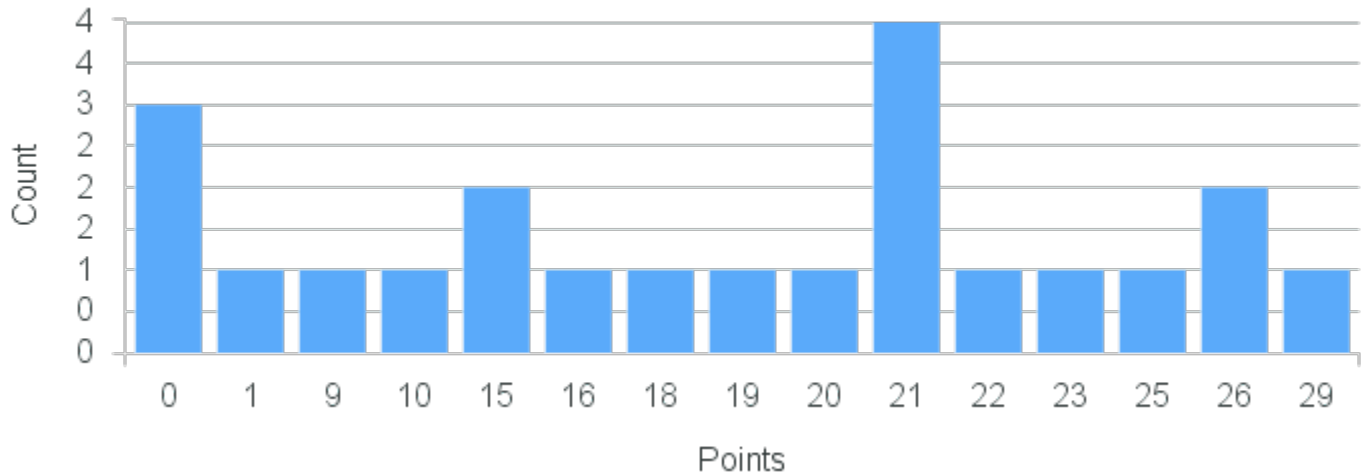

Course Point Distribution for Fall 2020

CRN: 12820

Course ID: AS103 Cross List:
3311

Limit: 16

Art Studio Foundations: Drawing

Demand: 22

Waitlisted: 6

Department: Art

Min Points: 15

Term	Block(s)	CRN	Course ID	See Also	Course Limit	Course Demand	Count	Points
Fall 2020	3	12820	AS103 3311		16	22	1	29
Fall 2020	3	12820	AS103 3311		16	22	2	26
Fall 2020	3	12820	AS103 3311		16	22	1	25
Fall 2020	3	12820	AS103 3311		16	22	1	23
Fall 2020	3	12820	AS103 3311		16	22	1	22
Fall 2020	3	12820	AS103 3311		16	22	4	21
Fall 2020	3	12820	AS103 3311		16	22	1	20
Fall 2020	3	12820	AS103 3311		16	22	1	19
Fall 2020	3	12820	AS103 3311		16	22	1	18
Fall 2020	3	12820	AS103 3311		16	22	1	16
Fall 2020	3	12820	AS103 3311		16	22	2	15
Fall 2020	3	12820	AS103 3311		16	22	1	10
Fall 2020	3	12820	AS103 3311		16	22	1	9
Fall 2020	3	12820	AS103 3311		16	22	1	1