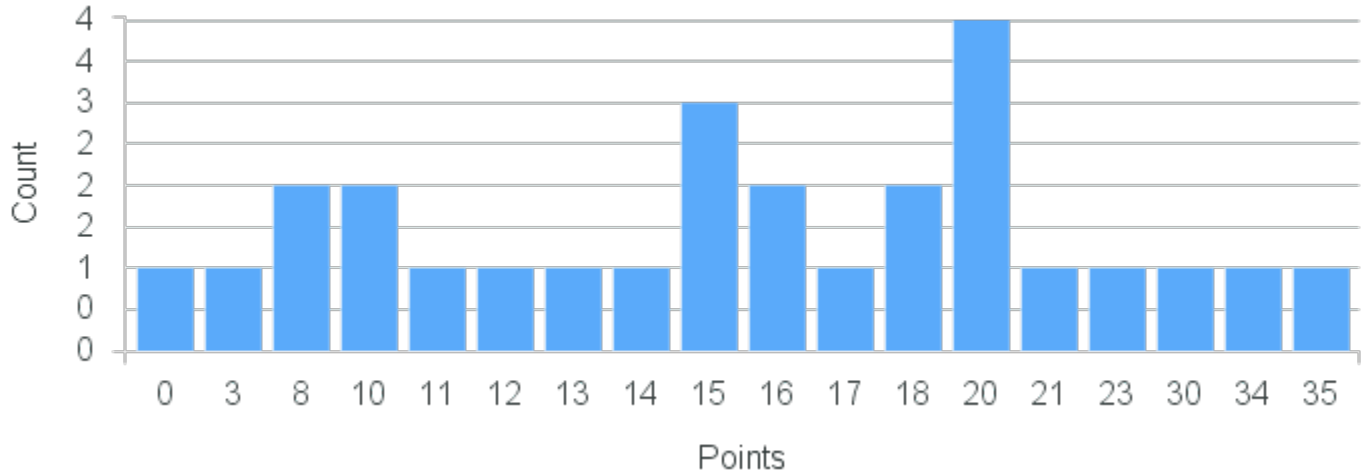

Course Point Distribution for Fall 2020

CRN: 12292

Course ID: EC303 Cross List:
1111

Limit: 25

Econometrics

Demand: 27

Waitlisted: 2

Department: Economics &
Business

Min Points: 8

Term	Block(s)	CRN	Course ID	See Also	Course Limit	Course Demand	Count	Points
Fall 2020	1	12292	EC303 1111		25	27	1	35
Fall 2020	1	12292	EC303 1111		25	27	1	34
Fall 2020	1	12292	EC303 1111		25	27	1	30
Fall 2020	1	12292	EC303 1111		25	27	1	23
Fall 2020	1	12292	EC303 1111		25	27	1	21
Fall 2020	1	12292	EC303 1111		25	27	4	20
Fall 2020	1	12292	EC303 1111		25	27	2	18
Fall 2020	1	12292	EC303 1111		25	27	1	17
Fall 2020	1	12292	EC303 1111		25	27	2	16
Fall 2020	1	12292	EC303 1111		25	27	3	15
Fall 2020	1	12292	EC303 1111		25	27	1	14
Fall 2020	1	12292	EC303 1111		25	27	1	13
Fall 2020	1	12292	EC303 1111		25	27	1	12