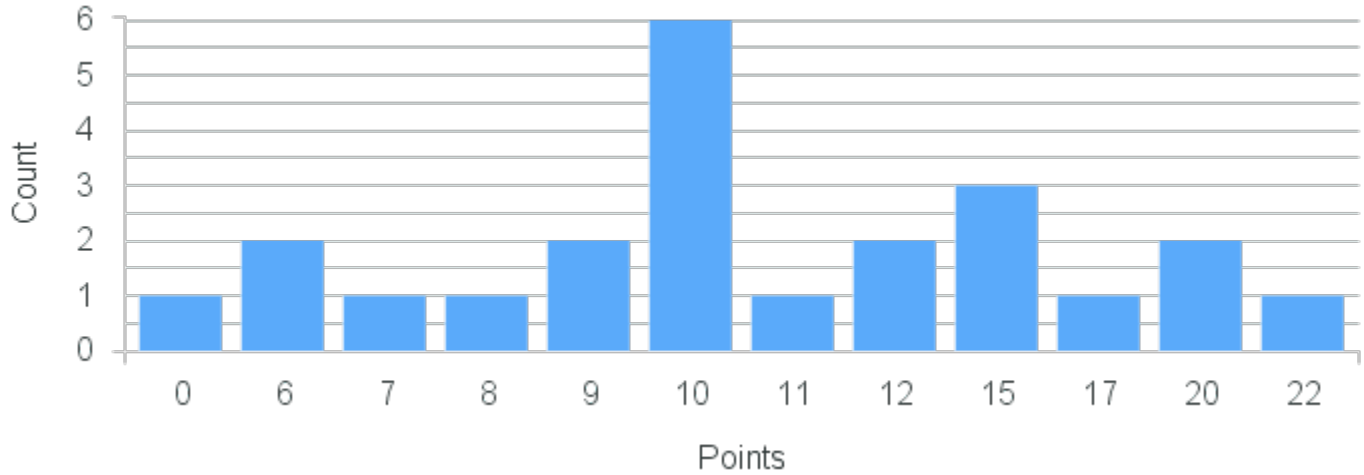

Course Point Distribution for Fall 2020

CRN: 12429

Course ID: EC326 Cross List:
4411

Limit: 25

Consumer Marketing

Demand: 23

Waitlisted: 0

Department: Economics &
Business

Term	Block(s)	CRN	Course ID	See Also	Course Limit	Course Demand	Count	Points
Fall 2020	4	12429	EC326 4411		25	23	1	22
Fall 2020	4	12429	EC326 4411		25	23	2	20
Fall 2020	4	12429	EC326 4411		25	23	1	17
Fall 2020	4	12429	EC326 4411		25	23	3	15
Fall 2020	4	12429	EC326 4411		25	23	2	12
Fall 2020	4	12429	EC326 4411		25	23	1	11
Fall 2020	4	12429	EC326 4411		25	23	6	10
Fall 2020	4	12429	EC326 4411		25	23	2	9
Fall 2020	4	12429	EC326 4411		25	23	1	8
Fall 2020	4	12429	EC326 4411		25	23	1	7
Fall 2020	4	12429	EC326 4411		25	23	2	6
Fall 2020	4	12429	EC326 4411		25	23	1	0